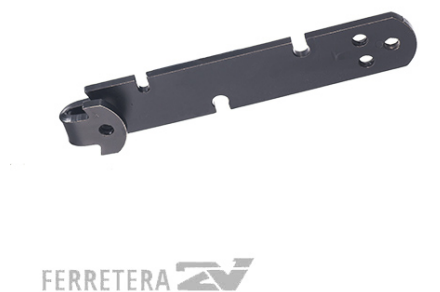

FERRETERA 

ESPATULA LAMINADA MANGO PVC 70MM.992724 BIASSONI*

SKU: N/A

FERRETERA 

ESPATULA LAMINADA MANGO PVC 90MM. BIASSONI*

SKU: N/A

Price:
[Ingresar para ver precios](#)

LLANA DENTADA CABO DE MADERA 10X10 MM. BIASSONI*

SKU: N/A
 Price:
[Ingresar para ver precios](#)

Price:
[Ingresar para ver precios](#)

LLANA DENTADA CABO DE MADERA 8X8 MM. BIASSONI*

SKU: N/A
 Price:
[Ingresar para ver precios](#)

Price:
[Ingresar para ver precios](#)

LLANA LISA CABO DE MADERA 300MM. 992911 BIASSONI *

SKU: N/A
 Price:
[Ingresar para ver precios](#)

LLAVE FORJADA CALIFORNIANA CHICA BIASSONI*

SKU: N/A
 Price:
[Ingresar para ver precios](#)

LLAVE FORJADA CALIFORNIANA CURVA BIASSONI*