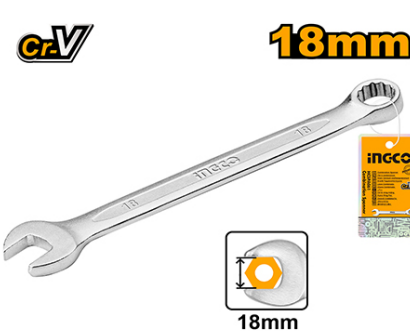

Price:
[Ingresar para ver precios](#)

FERRETERA

**LIJADORA ROTORBITAL DE PALMA 220V
8000/13000RPM C/CABLE RS32164***

SKU: N/A
Price:
[Ingresar para ver precios](#)

Price:
[Ingresar para ver precios](#)

FERRETERA

**LLANA METALICA DENTADA 10X10 (280X130
MM) HPTT28138***

SKU: N/A
Price:
[Ingresar para ver precios](#)

Price:
[Ingresar para ver precios](#)

FERRETERA

**LLAVE AJUSTABLE 0-19MM 6/150MM
HADW131062***

SKU: N/A
Price:
[Ingresar para ver precios](#)

FERRETERA

LLAVE COMBINADA 12MM. HCSPA121*

SKU: N/A
Price:
[Ingresar para ver precios](#)

FERRETERA

LLAVE COMBINADA 14MM. HCSPA141*

SKU: N/A
Price:
[Ingresar para ver precios](#)

FERRETERA

LLAVE COMBINADA 15MM. HCSPA151*

SKU: N/A
Price:
[Ingresar para ver precios](#)

FERRETERA

FERRETERA

FERRETERA

72T

Cr-Mo