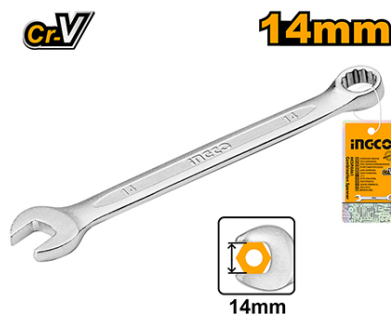

FERRETERA

LLAVE COMBINADA 14MM. HCSPA141*

SKU: N/A
Price:
[Ingresar para ver precios](#)