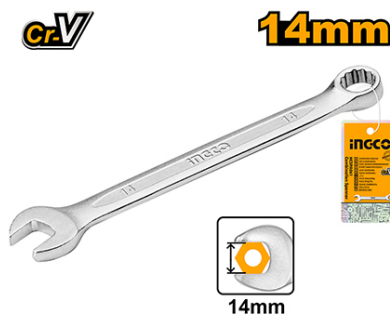

FERRETERA

LLAVE COMBINADA 14MM. HCSPA141*

SKU: N/A
Price:
[Ingresar para ver precios](#)