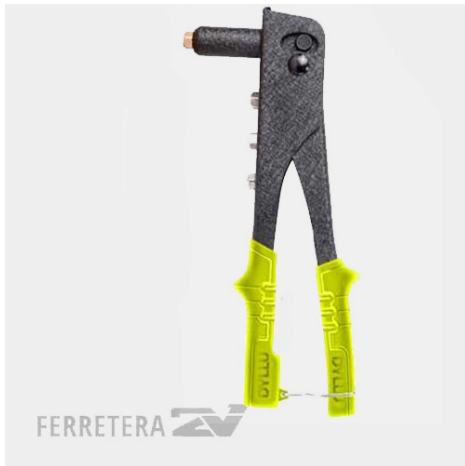

REMACHADORA MANUAL 240MM DTHR1609 DYLLU *

SKU: N/A

Price:

[Ingresar para ver precios](#)