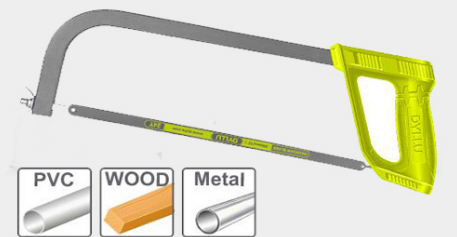

FERRETERA 

.CARGADOR DE BATERIA 20V DTFCP518-4 DYLLU*

SKU: N/A

Price:

[Ingresar para ver precios](#)

FERRETERA 

AMOLADORA ANGULAR 20V BL 52NM DYLLU (MALETIN, CARGADOR, 2 BATERIA) DTLAP53224*

SKU: N/A

Price:

[Ingresar para ver precios](#)

FERRETERA 

AMOLADORA ANGULAR 850W/125MM DTAG15851-4 DYLLU *

SKU: N/A

Price:

[Ingresar para ver precios](#)

300mm(12")