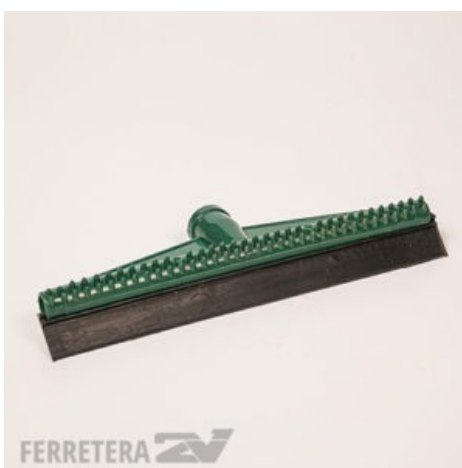

SECADOR PLASTICO X 30 C/ GOMA

SKU: 2V6902