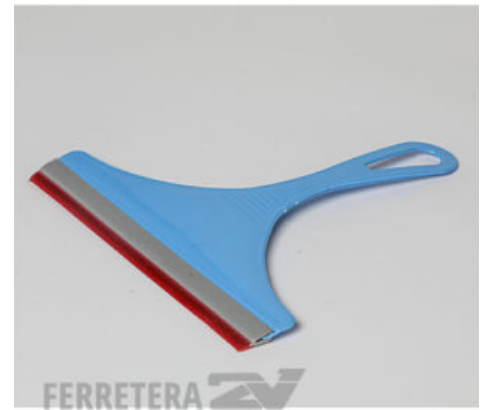

SECADORES DE GOMA 50CM.

SKU: 2V6899

Precio:

[Ingresar para ver precios](#)

SECADORES PARA VIDRIO 30CM.

SKU: 2V6904

Precio:

[Ingresar para ver precios](#)