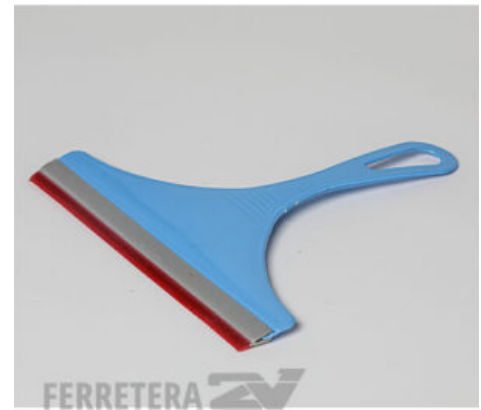

SECADORES PARA VIDRIO COLA BALLENA

SKU: 2V6905

Precio:

[Ingresar para ver precios](#)