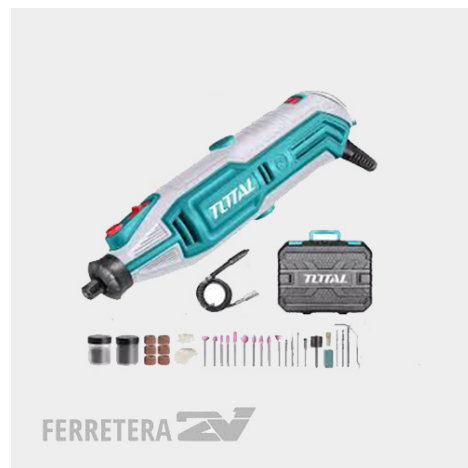

Precio:

[Ingresar para ver precios](#)

FERRETERA 

FERRETERA 

FERRETERA 

**MAZA 2000GR. THSTH62000 TOTAL \***

SKU: N / A

Precio: