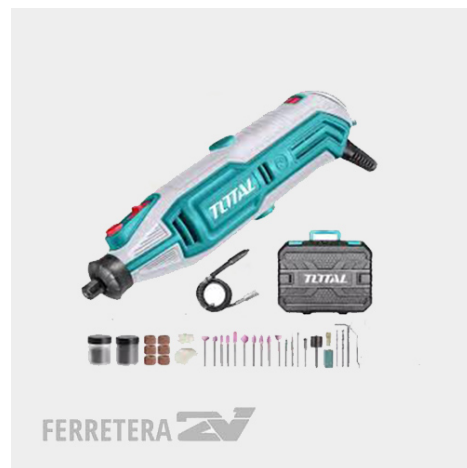

FERRETERA

SKU: N / A

Precio:

[Ingresar para ver precios](#)

FERRETERA

SKU: N / A

Precio:

[Ingresar para ver precios](#)

FERRETERA

SKU: N / A

Precio:

[Ingresar para ver precios](#)

FERRETERA

SKU: N / A

Precio:

[Ingresar para ver precios](#)

FERRETERA

SKU: N / A

Precio:

[Ingresar para ver precios](#)

FERRETERA

SKU: N / A

Precio:

[Ingresar para ver precios](#)

FERRETERA

FERRETERA

FERRETERA