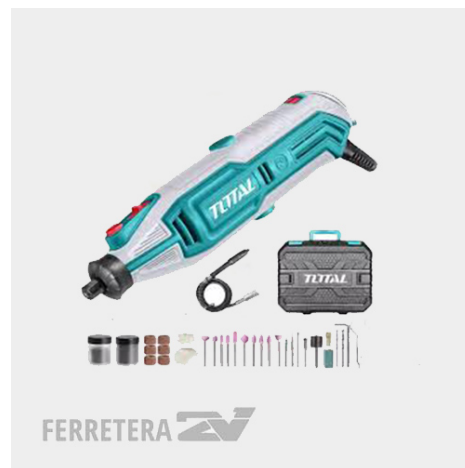

FERRETERA 

MAZA 1500GR. THSTH61500 TOTAL *

SKU: N / A

Precio:

[Ingresar para ver precios](#)

FERRETERA 

FERRETERA 

FERRETERA 