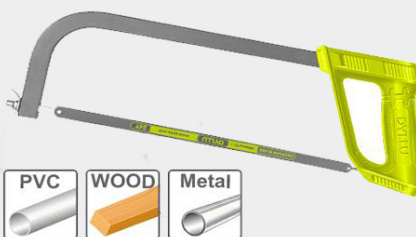

FERRETERA

.CARGADOR DE BATERIA 20V DTFCP518-4 DYLLU*

SKU: N/A

Price:

[Ingresar para ver precios](#)

850W Ø125mm (5")

125mm (5")

FERRETERA

AMOLADORA ANGULAR 850W/125MM DTAG15851-4 DYLLU *

SKU: N/A

Price:

[Ingresar para ver precios](#)

300mm(12")

FERRETERA

ARCO DE SIERRA 300MM DTHF3138 DYLLU *

SKU: N/A